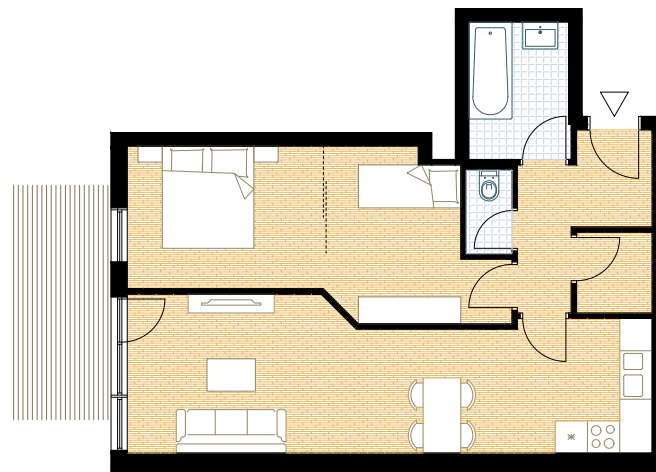

Apartment F.1
1 Schlafzimmer
(4 Pers.) ca. 58 m²

Schlafzimmer

Wohnküche

Plan

Badezimmer